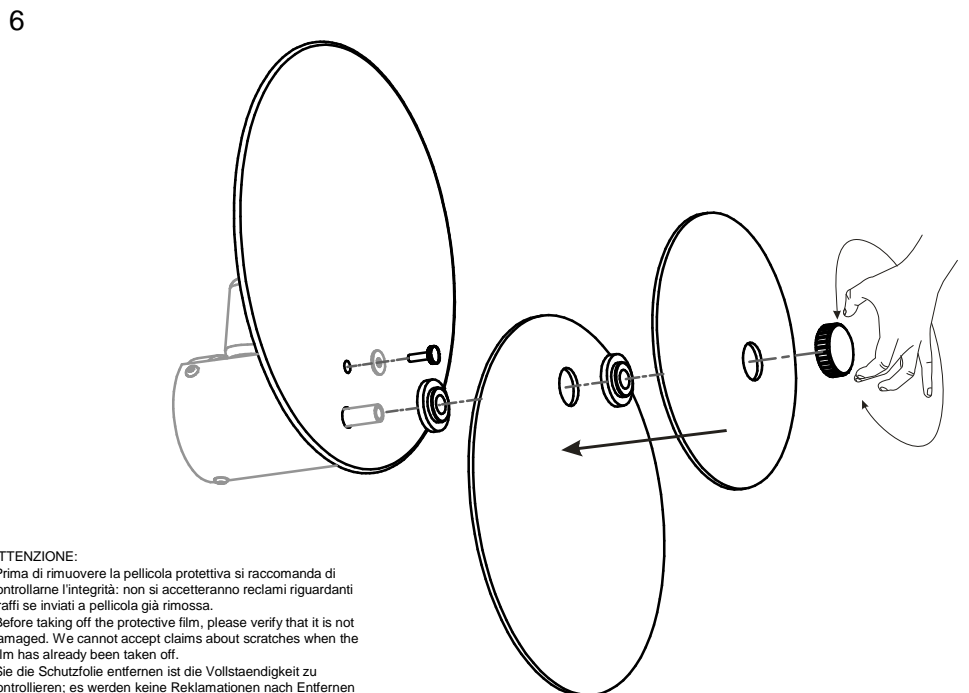

Code: 90234
Collection: HULA HOOP
Version: 00 Date:
Brand: Decòrative / /

Istruzioni per l'installazione
Installation instructions
Instrucciones para la instalaci3n
Instructions pour l'installation
Installationsanleitung

ATTENZIONE: la sicurezza dell'apparecchio è garantita solo con l'uso appropriato delle seguenti istruzioni; pertanto è necessario conservarle.

WARNING: the safety of this fixture is guaranteed only if you comply with these instructions; remember to conserve in a safe place.

ATENCIÓN: la seguridad del aparato se garantiza solo cumpliendo cuidadosamente las siguientes instrucciones; por ello, es necesario conservarlas.

ATTENTION: la securite de l'appareil n'est garantie qu'en cas d'utilisation correcte des instructions suivantes; il faut par consequent les conserver.

ACHTUNG: die sicherheit des gerates wird nur durch sachgemasse befolgung nachstehender anweisungen gewahrleistet; ihre aufbewahrung ist deshalb sehr wichtig.

Contenuto dell'imballo - Box Contents - Contenido de la confecci3n - Contenu de l'emballage - Packungsinhalt

ATTENZIONE:
-Prima di rimuovere la pellicola protettiva si raccomanda di controllarne l'integrità: non si accetteranno reclami riguardanti graffi se inviati a pellicola già rimossa.
-Before taking off the protective film, please verify that it is not damaged. We cannot accept claims about scratches when the film has already been taken off.
-Sie die Schutzfolie entfernen ist die Vollständigkeit zu kontrollieren, es werden keine Reklamationen nach Entfernen der Schutzfolie mehr akzeptiert.
-Nour vous prions de vérifier l'intégrité de la pellicule de protection avant de l'enlever. Nous ne pouvons pas accepter reclamations concernant rayures si les pièces sont renvoyés sans pellicule.
-Antes de quitar la película de protección comprobar el estado de la misma: no se aceptaran reclamaciones de piezas rayadas si reclamadas despues de la eliminacion de la película.